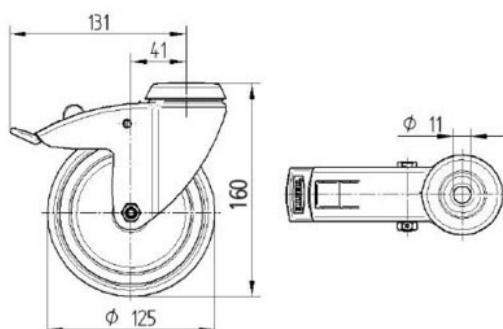

Features

- + Geschikt voor Minstrel enkel/dubbel en Sara 3000
- + Zwenkkrans met dubbele kogellager
- + Geremd wiel
- + Loopvlak van niet strepend thermoplastisch rubber