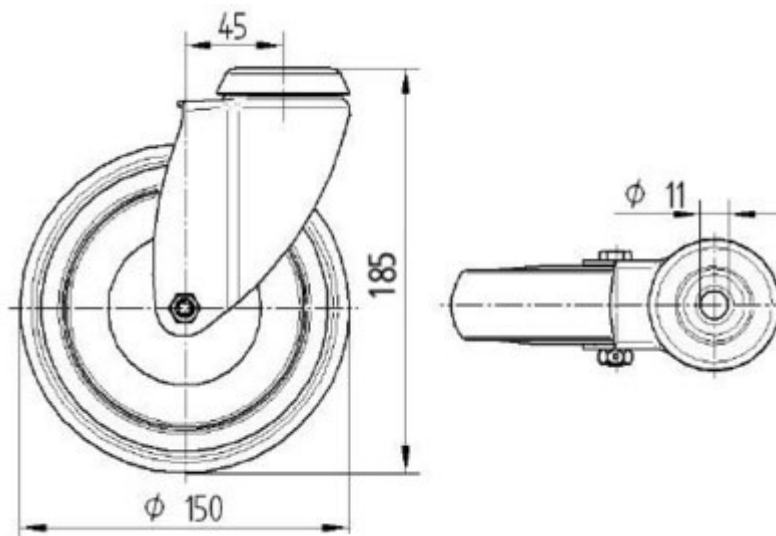

Features

- + Geschikt voor trippelstoelen Doge Collection
- + Zwenkkrans met dubbele kogellager
- + Ongeremd wiel
- + Loopvlak van niet strepend thermoplastisch rubber