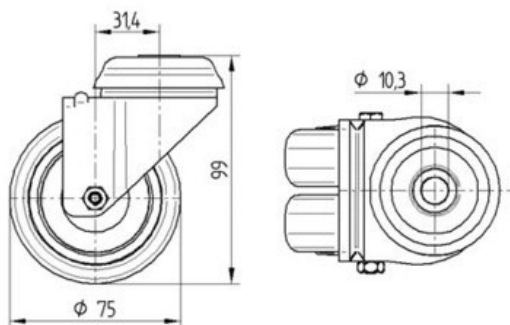

Features

- + Geschikt voor Minstrel enkel/dubbel en Sara 3000
- + Zwenkkrans met dubbele kogellager
- + Ongeremd wiel
- + Loopvlak van niet strepend thermoplastisch rubber