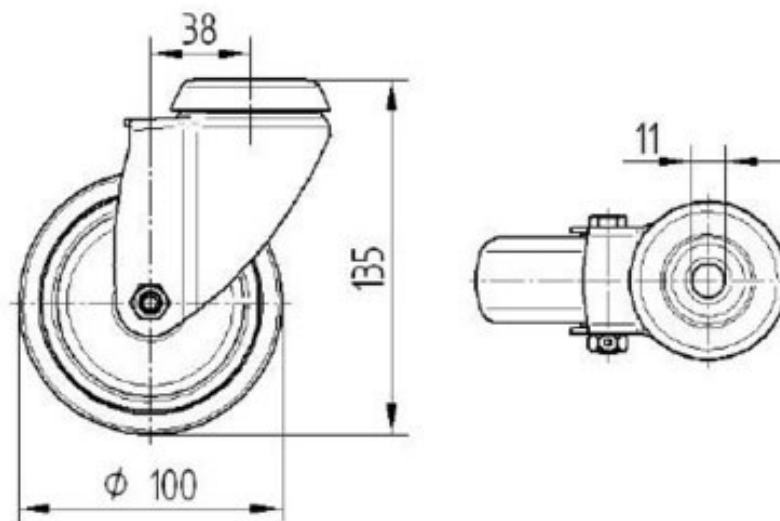

Features

- + Geschikt voor trippelstoelen Doge Collection
- + Zwenkkrans met dubbele kogellager
- + Ongeremd wiel
- + Loopvlak van niet strepend thermoplastisch rubber