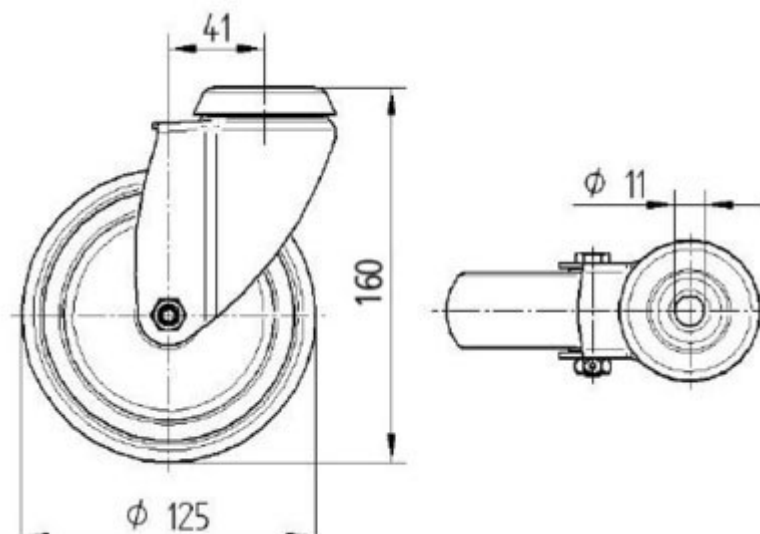

Features

- + Geschikt voor trippelstoelen Doge Collection
- + Zwenkkrans met dubbele kogellager
- + Ongeremd wiel
- + Loopvlak van niet strepend thermoplastisch rubber